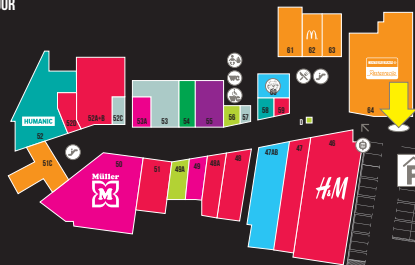

NADSTROPJE FLOOR